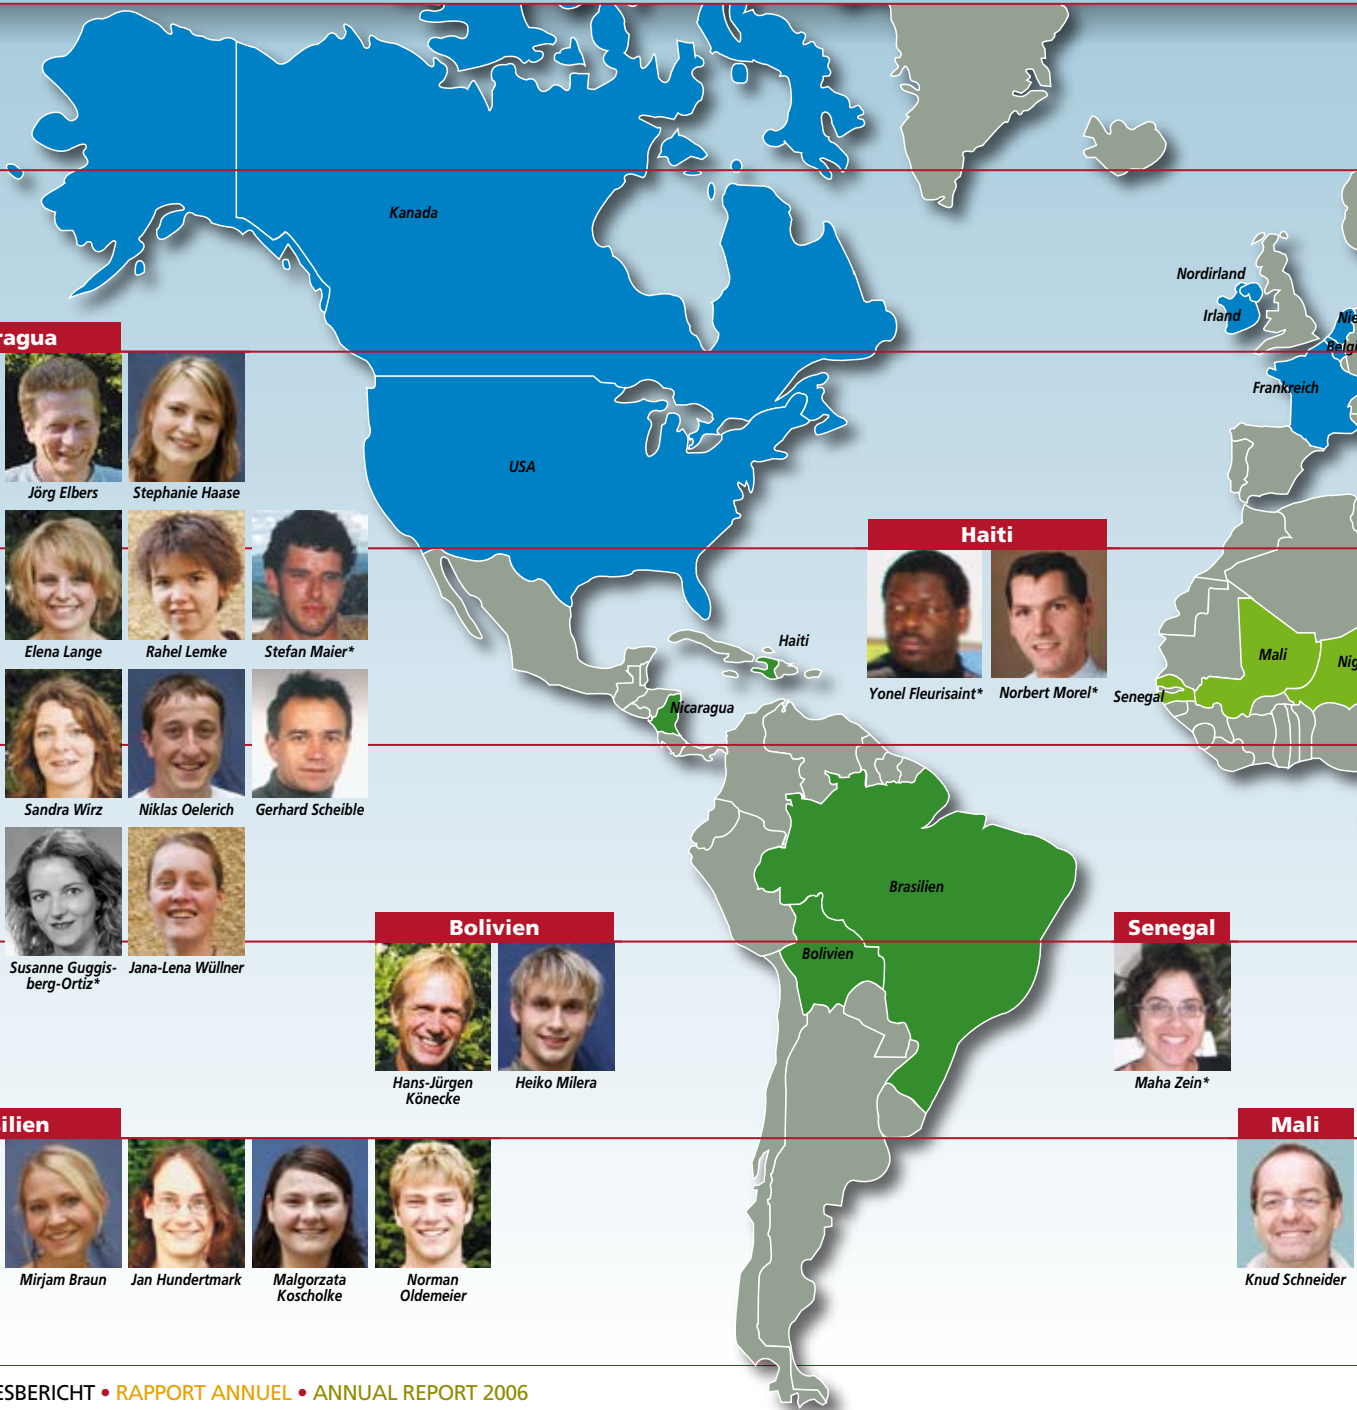

Nordirland

USA

Kanada

Belgien

Nicaragua

Haiti

Bolivien

Senegal

Brasilien

Mali

Irland

Niederlande

Bosnien

Serbien

Frankreich

Rumänien

Ost-Timor

Niger

Palästina

Kongo

Tschad

Südafrika

Kenia

Freiwilligenprogramm
 Entwicklungszusammenarbeit

* EIRENE-CH
** Kurve Wustrow

Stand 31.12.2006